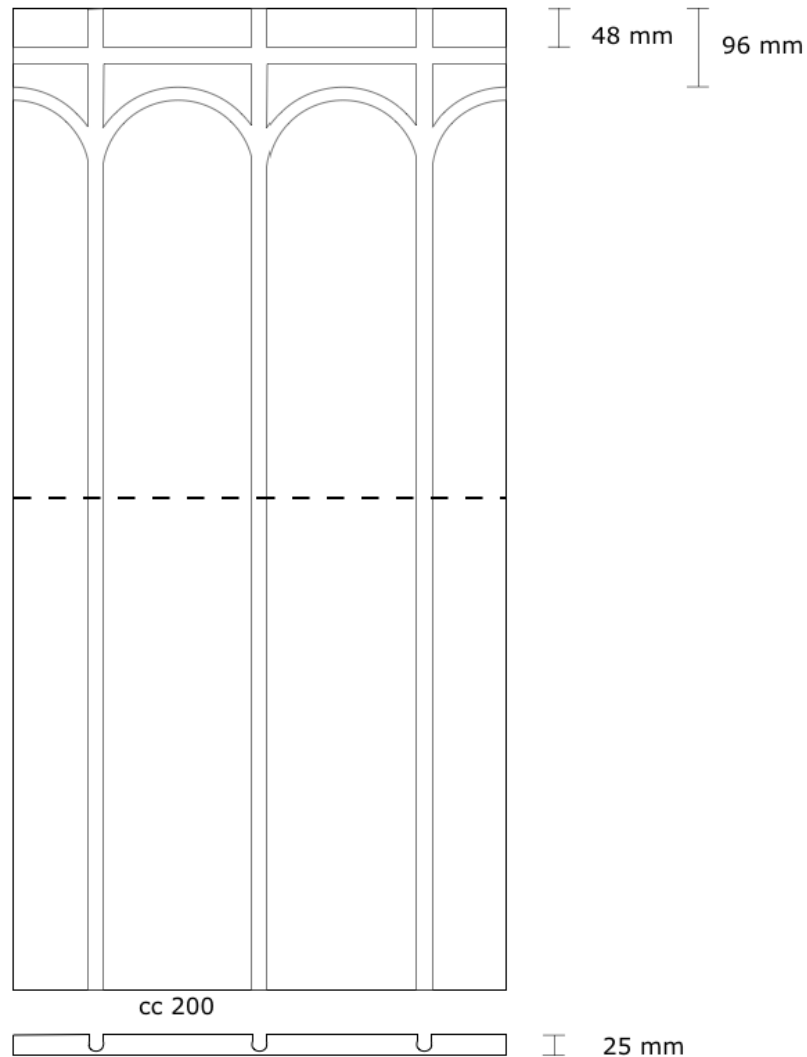

**NORDIC  
Fussboden  
Platte**

**202541 25 x 600 x 1200 mm. 0,72 m<sup>2</sup>**

Rohr 20 mm - Rillen 3 Drehen + Spuren zurück - CC 200 mm.

**Nordic Underlay AS [nordic@nordicunderlay.com](mailto:nordic@nordicunderlay.com)**